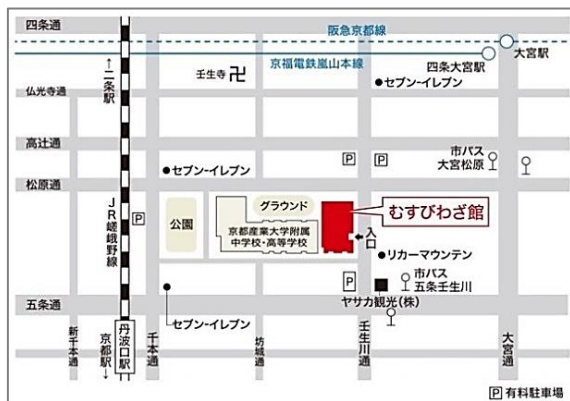

主催 京都産業大学ギャラリー

鍾馗像

会期 2023年 9月20日(水) ~ 10月7日(土)

開館時間 月・火・木~土 10:00~16:30 水 13:00~16:30

※いずれも入場受付は16:00まで
※日曜・祝日は休館（9月23日(土・祝)は休館）

会場 京都産業大学ギャラリー（むすびわざ館2階）

アクセス 阪急京都線 大宮駅より 徒歩約11分
JR 嵯峨野線 丹波口駅より 徒歩約7分

お問合せ 京都産業大学むすびわざ館事務室
京都市下京区中堂寺婦帰町1-10
TEL：075-277-0254 FAX：075-277-1699

ホームページ

アクセスマップ

ミニ展示「ありもちありも 有持百のドローイングとシュルレアリスム」も同時開催